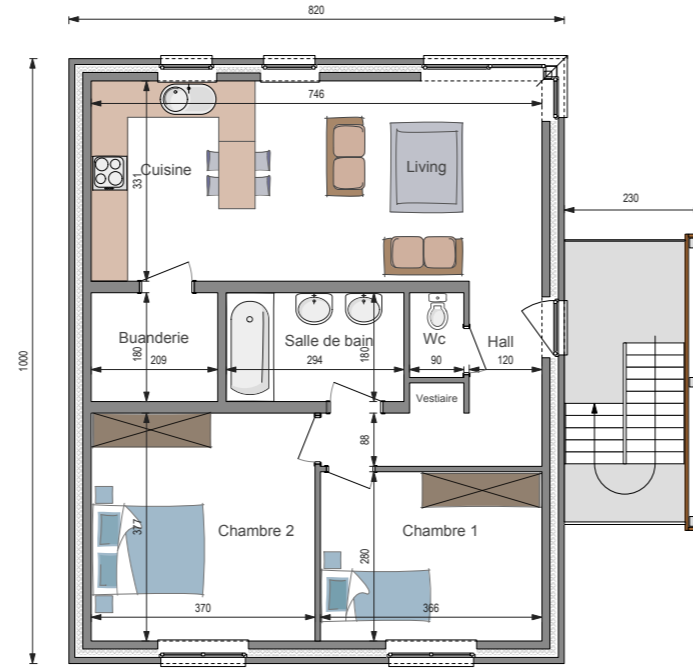

Rez-de-Chaussée

1^{er} Etage

2^{ème} Etage

MC413

Immeuble de 3 appartements : 245,70 m² - Prix au m² : €*/m²
 Surface de 1 appartement : 81,90 m²

Plans et photos non contractuels.

contact@panneauxmaisonossaturebois.ch

<http://www.panneauxmaisonossaturebois.ch>

MC413

Immeuble de 3 appartements

Prix : €*

Hauteur sous corniche : 7 m
 Angle de toiture : 35°

* Prix hors TVA.