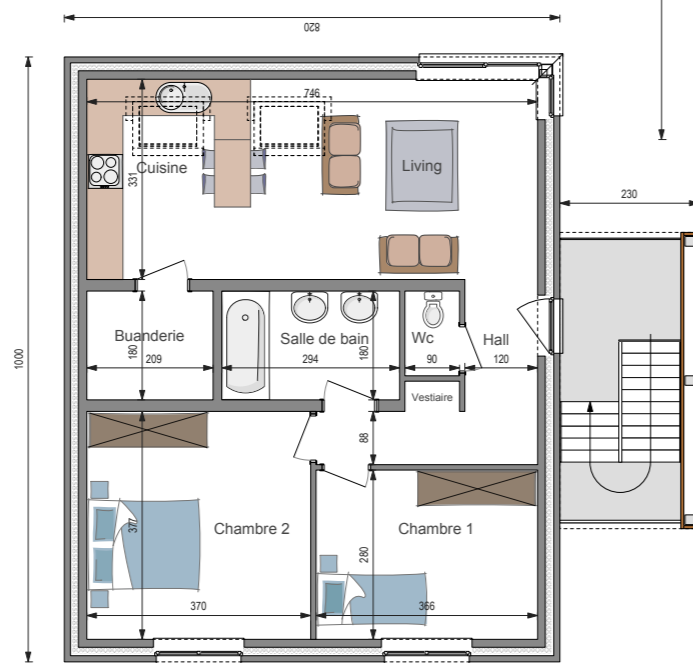

Rez-de-Chaussée

1^{er} Etage

2^{ème} Etage

MC413

Immeuble de 3 appartements : 245,70 m² - Prix au m² : €*/m²
 Surface de 1 appartement : 81,90 m²

Plans et photos non contractuels.

contact@panneauxmaisonossaturebois.ch

<http://www.panneauxmaisonossaturebois.ch>

MC413

Immeuble de 3 appartements

Prix : €*

Hauteur sous corniche : 7 m
 Angle de toiture : 35°

* Prix hors TVA.