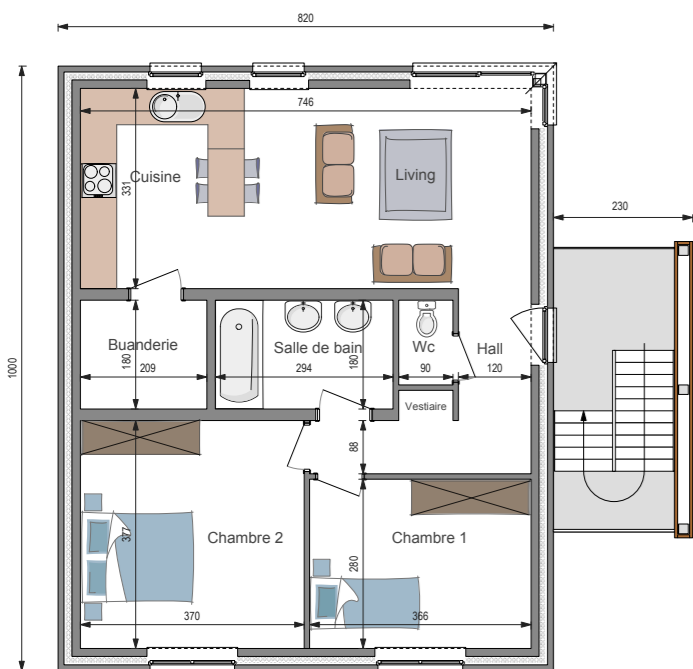

Rez-de-Chaussée

1^{er} Etage

2^{ème} Etage

MC413

Immeuble de 3 appartements : 245,70 m² - Prix au m² : €*/m²
 Surface de 1 appartement : 81,90 m²

Plans et photos non contractuels.

contact@panneauxmaisonossaturebois.ch

<http://www.panneauxmaisonossaturebois.ch>

MC413

Immeuble de 3 appartements

Prix : €*

Hauteur sous corniche : 7 m
 Angle de toiture : 35°

* Prix hors TVA.