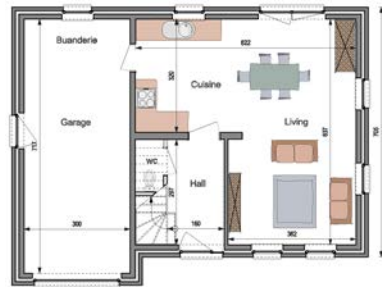

Modèle A: Surface totale: 146m² - Prix au m²: €*/m²

Modèle B: Surface totale: 187m² - Prix au m²: €*/m²

MC186

Prix modèle A:

Prix modèle B:

Hauteur sous comiche: 3,80 m

Angle de toiture: 35°

* Prix hors IVA.