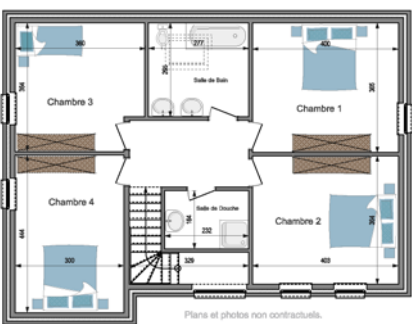

Modèle A: Surface totale: 146m² - Prix au m²: €*/m²

Modèle B: Surface totale: 187m² - Prix au m²: €*/m²

MC186

Prix modèle A:

Prix modèle B:

Hauteur sous comiche: 3,80 m

Angle de toiture: 35°

* Prix hors IVA.