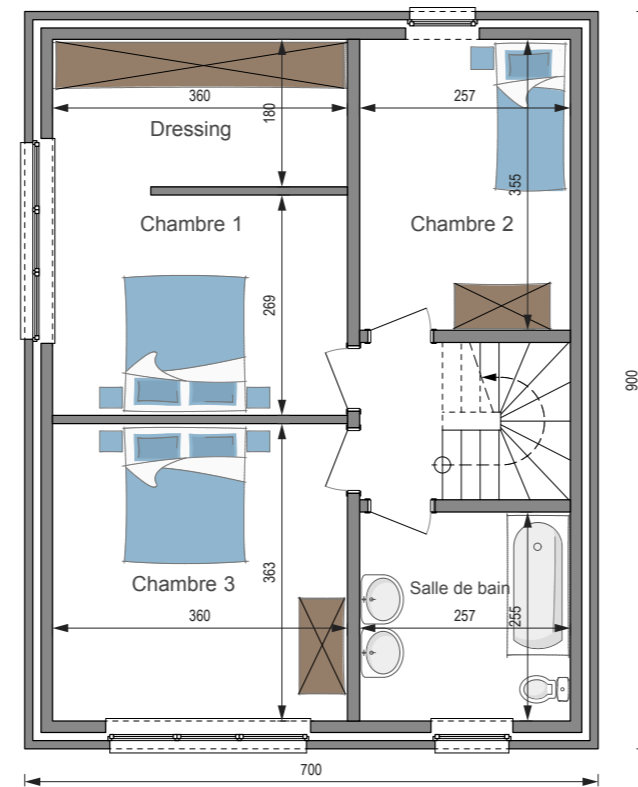

Rez-de-Chaussée

1^{er} Etage

2^{ème} Etage

MC222

Surface totale : 151 m²

Sans terrasse : Prix au m² : €*/ m²

Avec terrasse : Prix au m² : €*/ m²

Plans et photos non contractuels.

contact@panneauxmaisonossaturebois.ch

<http://www.panneauxmaisonossaturebois.ch>

MC222

Sans terrasse : €* Avec terrasse : €*

Hauteur sous corniche : 5,50 m

* Prix hors TVA.

77