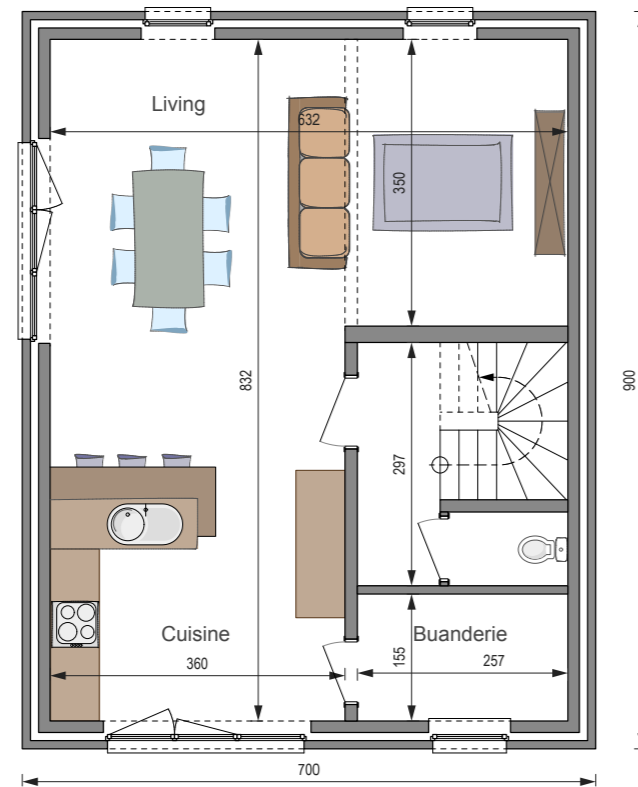

Rez-de-Chaussée

1^{er} Etage

2^{ème} Etage

MC222

Surface totale : 151 m²

Sans terrasse : Prix au m² : €*/ m²

Avec terrasse : Prix au m² : €*/ m²

Plans et photos non contractuels.

contact@panneauxmaisonossaturebois.ch

<http://www.panneauxmaisonossaturebois.ch>

MC222

Sans terrasse : €* Avec terrasse : €*

Hauteur sous corniche : 5,50 m

* Prix hors TVA.

77