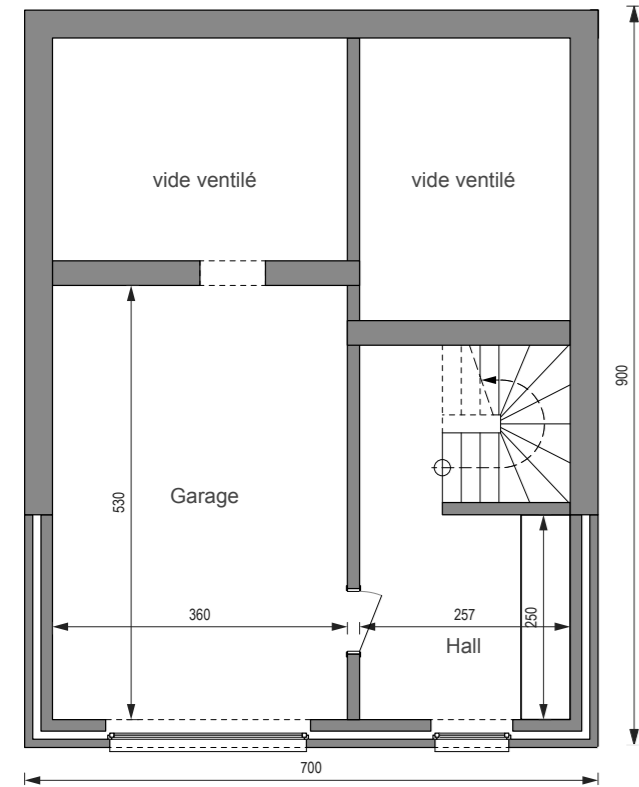

Rez-de-Chaussée

1^{er} Etage

2^{ème} Etage

MC222

Surface totale : 151 m²

Sans terrasse : Prix au m² : €*/ m²

Avec terrasse : Prix au m² : €*/ m²

Plans et photos non contractuels.

contact@panneauxmaisonossaturebois.ch

<http://www.panneauxmaisonossaturebois.ch>

MC222

Sans terrasse : €* Avec terrasse : €*

Hauteur sous corniche : 5,50 m

* Prix hors TVA.

77